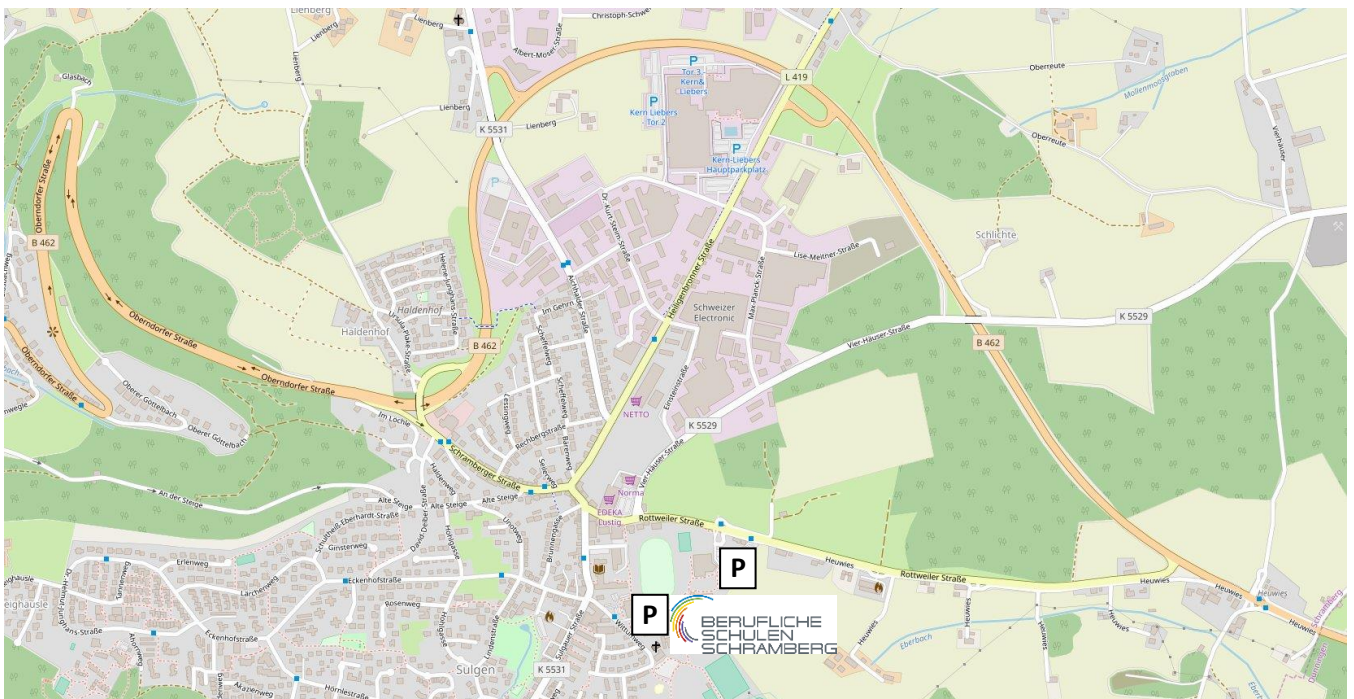

Berufliche Schulen Schramberg

Wittumweg 13
78713 Schramberg
Tel. 07422 5109 - 0

So erreichen Sie uns

Auto | Navigationsadresse: Wittumweg 13 78713 Schramberg

- von Osten (aus Richtung Rottweil): auf der B462 von Rottweil Richtung Schramberg fahren, nach links Richtung „Sportzentrum Sulgen“ auf die Rottweilerstraße abbiegen. Beim Ortseingang Schramberg-Sulgen nach links zur Kreissporthalle/Berufliche Schulen abbiegen (Parkplatz vorhanden).
- von Westen (aus Richtung Schiltach): auf der B462 von Schiltach Richtung Rottweil fahren, nach rechts Richtung „Sulgen“ auf die Schrambergerstraße abbiegen. Dann nach rechts auf die Rottweilerstraße abbiegen und dieser Richtung Rottweil folgen. Beim Ortsausgang Schramberg-Sulgen nach rechts zur Kreissporthalle/Berufliche Schulen abbiegen (Parkplatz vorhanden).

Öffentliche Verkehrsmittel | SBG-Regiobuslinie 7478

- von Osten (aus Richtung Rottweil): mit der Bahn bis Rottweil, von dort mit der SBG-Regiobuslinie 7478 (Stundentakt) zur Haltestelle „Berufsschule Schramberg“ direkt am Schulgelände
- von Westen (aus Richtung Schiltach): mit der Bahn bis Schiltach, von dort mit der SBG-Regiobuslinie 7478 (Stundentakt) zur Haltestelle „Berufsschule Schramberg“ direkt am Schulgelände

Die Daten stammen von OpenStreetMap (www.openstreetmap.org) und unterliegen der Creative Commons Attribution-ShareAlike 2.0 (CC-BY-SA 2.0).